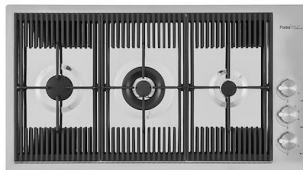

Tagliere in cristallo

8631 300

Tagliere legno noce

8642 004

Vaschetta forata inox

8151 000

* solo in abbinamento con l'accessorio
8644 101

ABBINAMENTI CONSIGLIATI

Miscelatore Milanello

8425 100

Piano cottura Milanello

7680 000