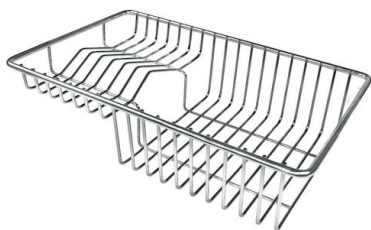

IN DOTAZIONE

2 x Griglie Black Milanello 8100
602
1 x Piletta automatica Space
Push 8407 116

DATI TECNICI

Milanello Optional accessories / Accessori opzionali

The "rails" system makes it possible to use a combination of numerous accessories. Grids, chopping boards, utensils' ranging system, bowls and containers of different dimensions can be alternated in the workspace with a simple gesture, and can easily be stacked, in order to be on hand at all times.

Compatible accessories/Accessori compatibili:

8100 602

Lavello MILANELLO cod. 1040/05*

FT

FTS

GALLERIA FOTOGRAFICA

IN DOTAZIONE

Griglie Black Milanello
8100 602

Piletta automatica Space Push - PP
8407 116

ACCESSORI OPZIONALI

Cestello portapiatti inox
8100 303

* solo in abbinamento con l'accessorio
8644 101

Griglia portapiatti
8100 306

**Griglia portapiatti inox utilizzabile
solo in combinazione con gli
accessori 8644 003**
8100 154