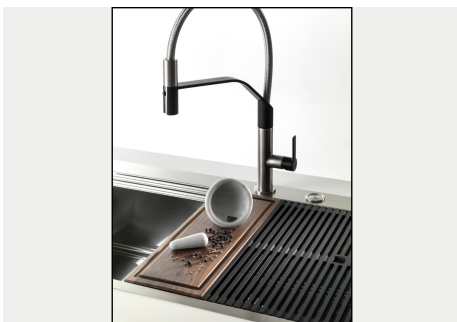

GALLERIA FOTOGRAFICA