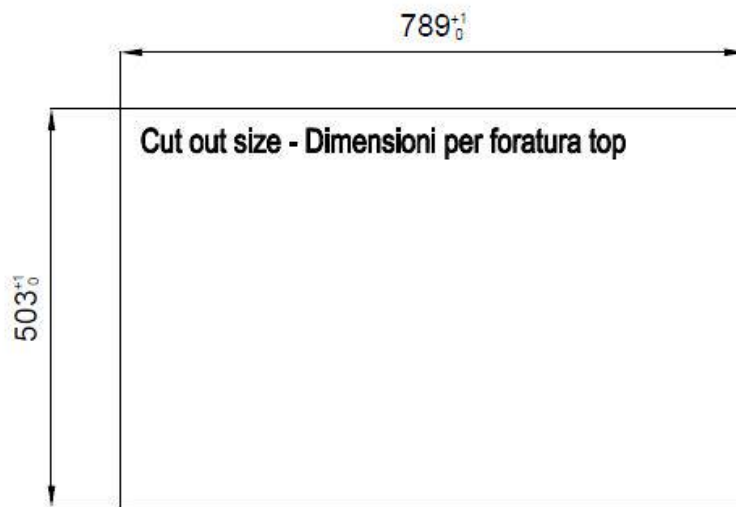

Lavello MILANELLO cod. 1040/05*

FT

FTS

GALLERIA FOTOGRAFICA