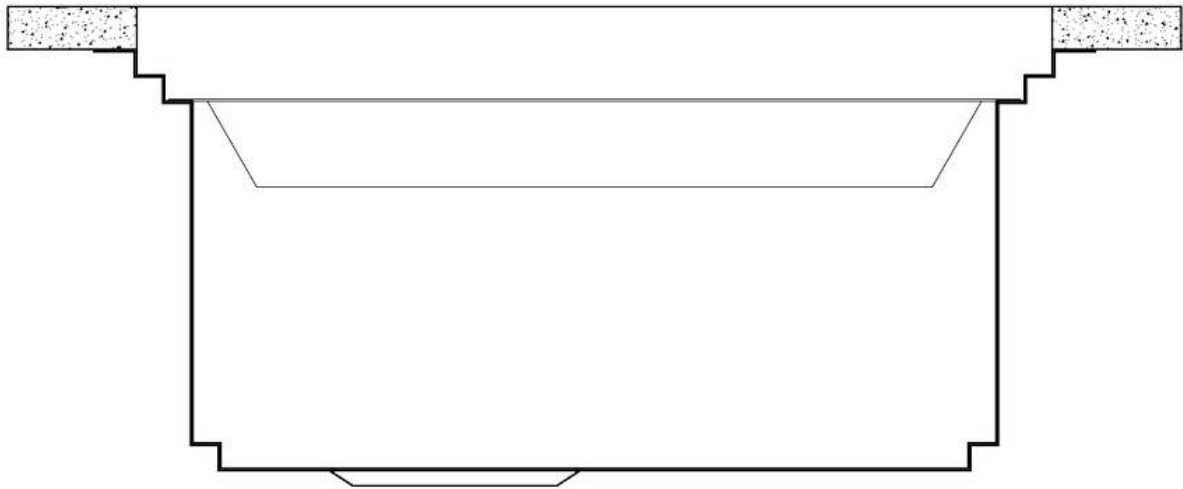

Milanello Level 2

Compatible accessories/Accessori compatibili:

8100 306

8156 000