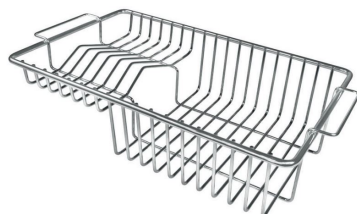

IN DOTAZIONE

2 x Griglie Black Milanello 8100
602
1 x Piletta automatica Space
Push 8407 116

DATI TECNICI

Milanello Optional accessories / Accessori opzionali

The "rails" system makes it possible to use a combination of numerous accessories. Grids, chopping boards, utensils' ranging system, bowls and containers of different dimensions can be alternated in the workspace with a simple gesture, and can easily be stacked, in order to be on hand at all times.

Compatible accessories/Accessori compatibili:

8100 602

Lavello MILANELLO cod. 1040/05*

FT

FTS

GALLERIA FOTOGRAFICA

IN DOTAZIONE

Griglie Black Milanello
8100 602

Piletta automatica Space Push - PP
8407 116

ACCESSORI OPZIONALI

Cestello portapiatti inox
8100 303

* solo in abbinamento con l'accessorio
8644 101

Griglia portapiatti
8100 306

**Griglia portapiatti inox utilizzabile
solo in combinazione con gli
accessori 8644 003**
8100 154