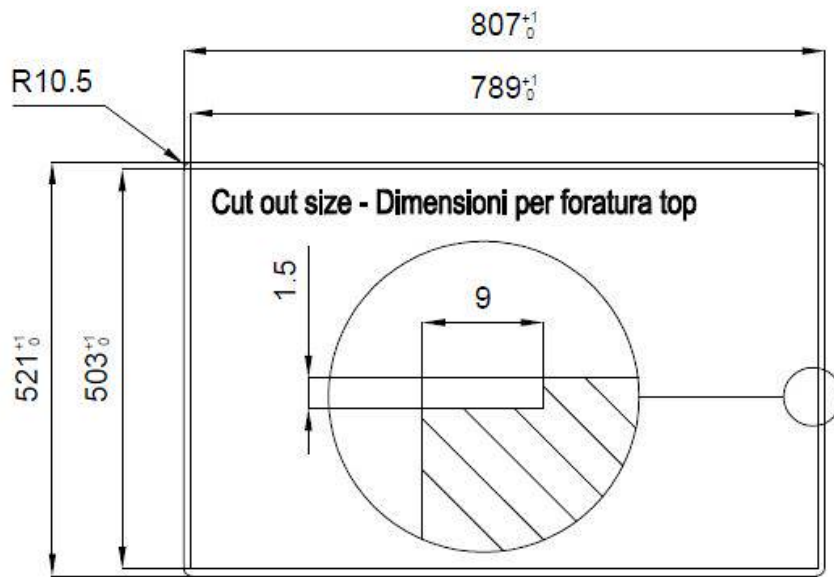

Lavello MILANELLO cod. 1040/05*

FT